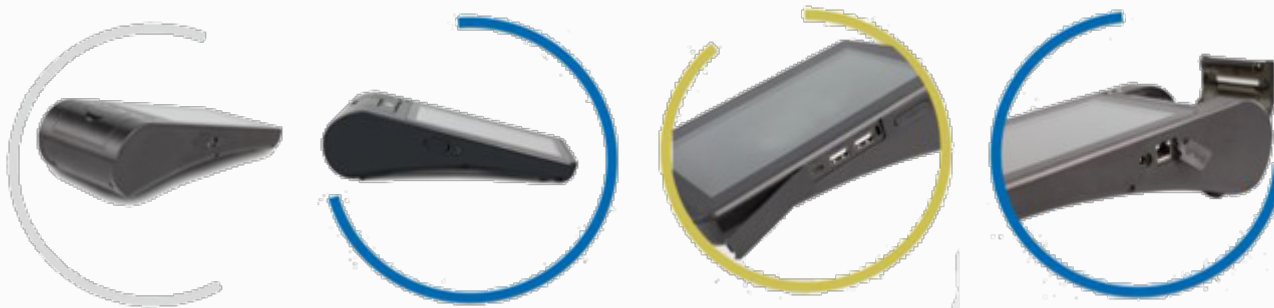

MERTRADE

производитель кассового и торгового оборудования

+7 (495) 125 92 85

8 (995) 888 92 85

sales@mertrade.ru

www.mertrade.ru

СМАРТ ТЕРМИНАЛ НЕВА-01-Ф УНИВЕРСАЛЬНАЯ

-  Старт продаж - начало 2018 года
-  Продано более 50 тыс. устройств
-  Зарегистрировано в ФНС около 40 тыс.
-  Брак меньше 0,04%
-  Обучено и сертифицировано около 1 тыс. специалистов

Характеристики

Тип	Смарт-терминал
Операционная система	Android 7.0
ОЗУ	1 Гб
Память устройства	8 Гб
Интерфейсы подключения	2 x USB (хост), 1 x MicroUSB, 1 x RJ45
Протоколы связи	GPRS, 3G, WiFi, Bluetooth
Экран	7 дюймов, TFT 600 × 1024
Аккумулятор	Li-on, 7.4 V, 2500 мАч
Размеры	250 × 120 × 65 мм
Вес	740 г
Время работы на одном заряде	16 часов
Ширина чековой ленты	58 мм
Скорость печати	18 строк\сек
Гарантия	1 год
Дополнительные опции	Подключаемая периферия: банковский терминал, сканер штрих-кодов, весы.