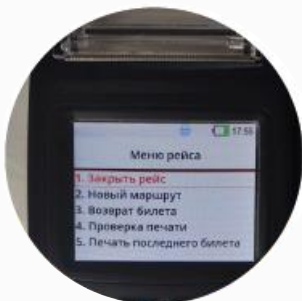

## АК-СМАРТ-01Ф – NEWPOS-8210 + АСОП ЭЛЬБИУС

Заполните анкету

Узнайте расчёт стоимости в конкретной конфигурации

Заключите договор

Используйте систему, пользуясь ее преимуществами

Автоматизация работы на линии