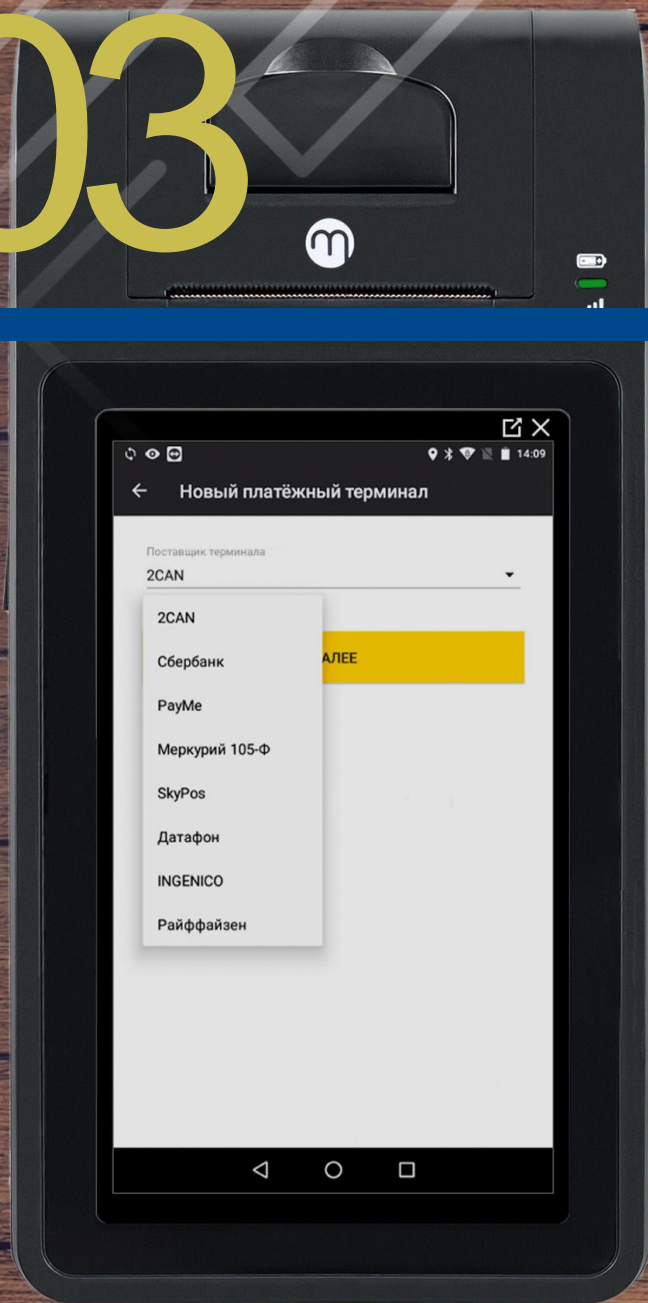

03

ГОТОВЫЕ РЕШЕНИЯ
ДЛЯ ТРАНСПОРТА