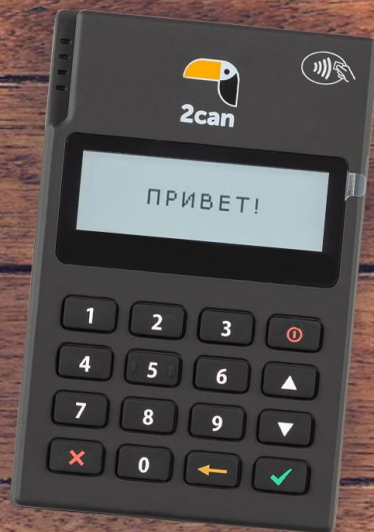

03

ГОТОВЫЕ РЕШЕНИЯ
ДЛЯ ТРАНСПОРТА