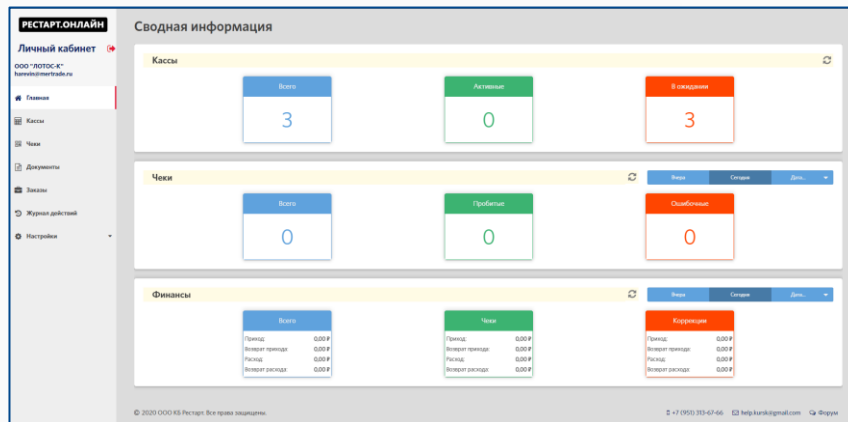

Функционал

Тарифы

Тариф «Лайт» (от 1 ед. ККТ)	Тариф «Про» (от 10 ед. ККТ)
1 690 р/мес	1 490 р/мес