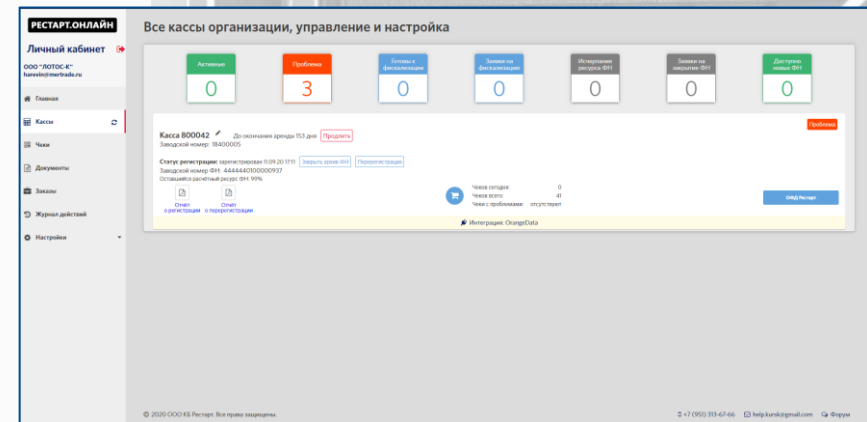

Функционал

Тарифы

Тариф «Лайт» (от 1 ед. ККТ)	Тариф «Про» (от 10 ед. ККТ)
1 690 р/мес	1 490 р/мес