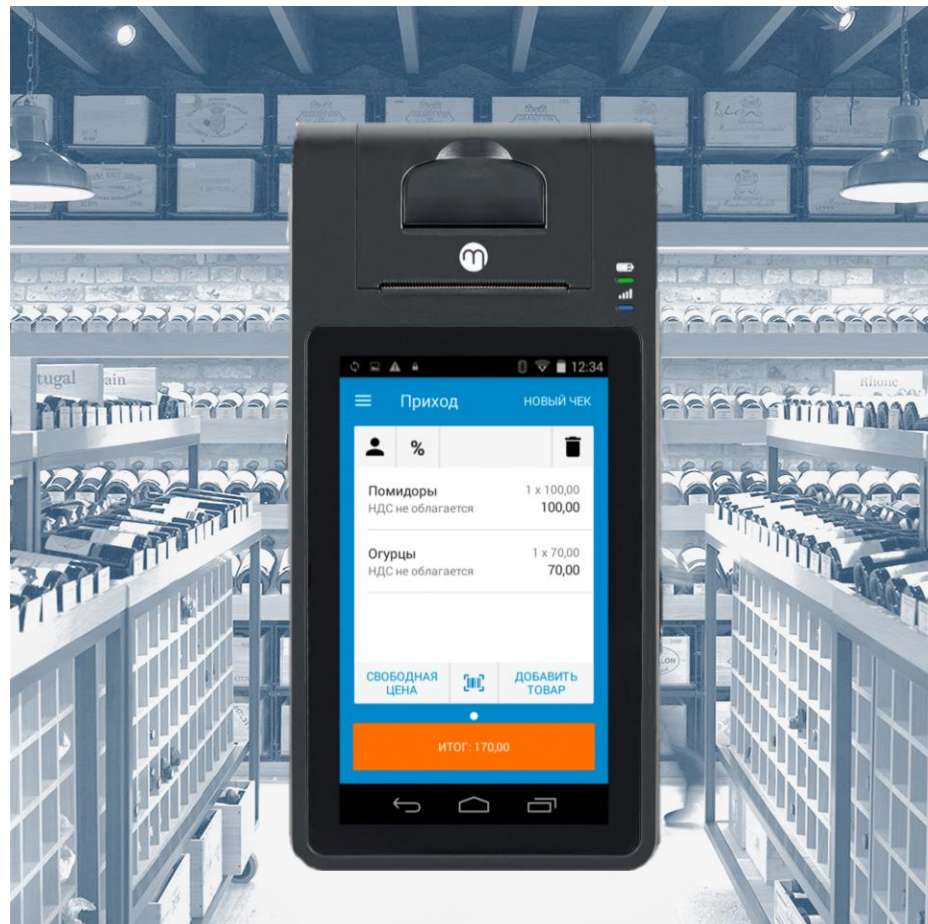

54 ФЗ

ЕГАИС

ЧЕСТНЫЙ
ЗНАК

НЕВА-01-Ф

ФУНКЦИОНАЛЬНАЯ
ОНЛАЙН КАССА

СЕКРЕТ ВАШЕГО БИЗНЕСА

MERTRADE

производитель кассового и торгового оборудования

НЕВА-01-Ф

«Нева-01-Ф» одна из самых распространенных касс в России. Простая конструкция в сочетании с мультифункционалом и привлекательной ценой делают эту кассу очень популярной среди потребителей.

Касса «Нева-01-Ф» входит в линейку торгового оборудования известного и надежного производителя — компании «ККМ-онлайн».

Идеально подходит для малого и среднего бизнеса, в том числе для использования в торговых точках, в сфере быстрого питания, пунктах услуг и при реализации алкогольной продукции.

Онлайн-касса полностью соответствует 54-ФЗ и поддерживает работу с системами ЕГАИС и Честный Знак. Снабжена семидюймовым сенсорным экраном, портами USB, Ethernet и сетевыми протоколами GPRS, Wi-Fi, Bluetooth.

РЕЖИМ ФР

Кассовое ядро позволяет использовать смарт-терминал "Нева-01-Ф" в качестве сетевого фискального регистратора.

УСТОЙЧИВОСТЬ

Идеально подойдет для небольших прилавков, наличие противоскользящих ножек позволит разместить кассу на любых, даже наклонных поверхностях.